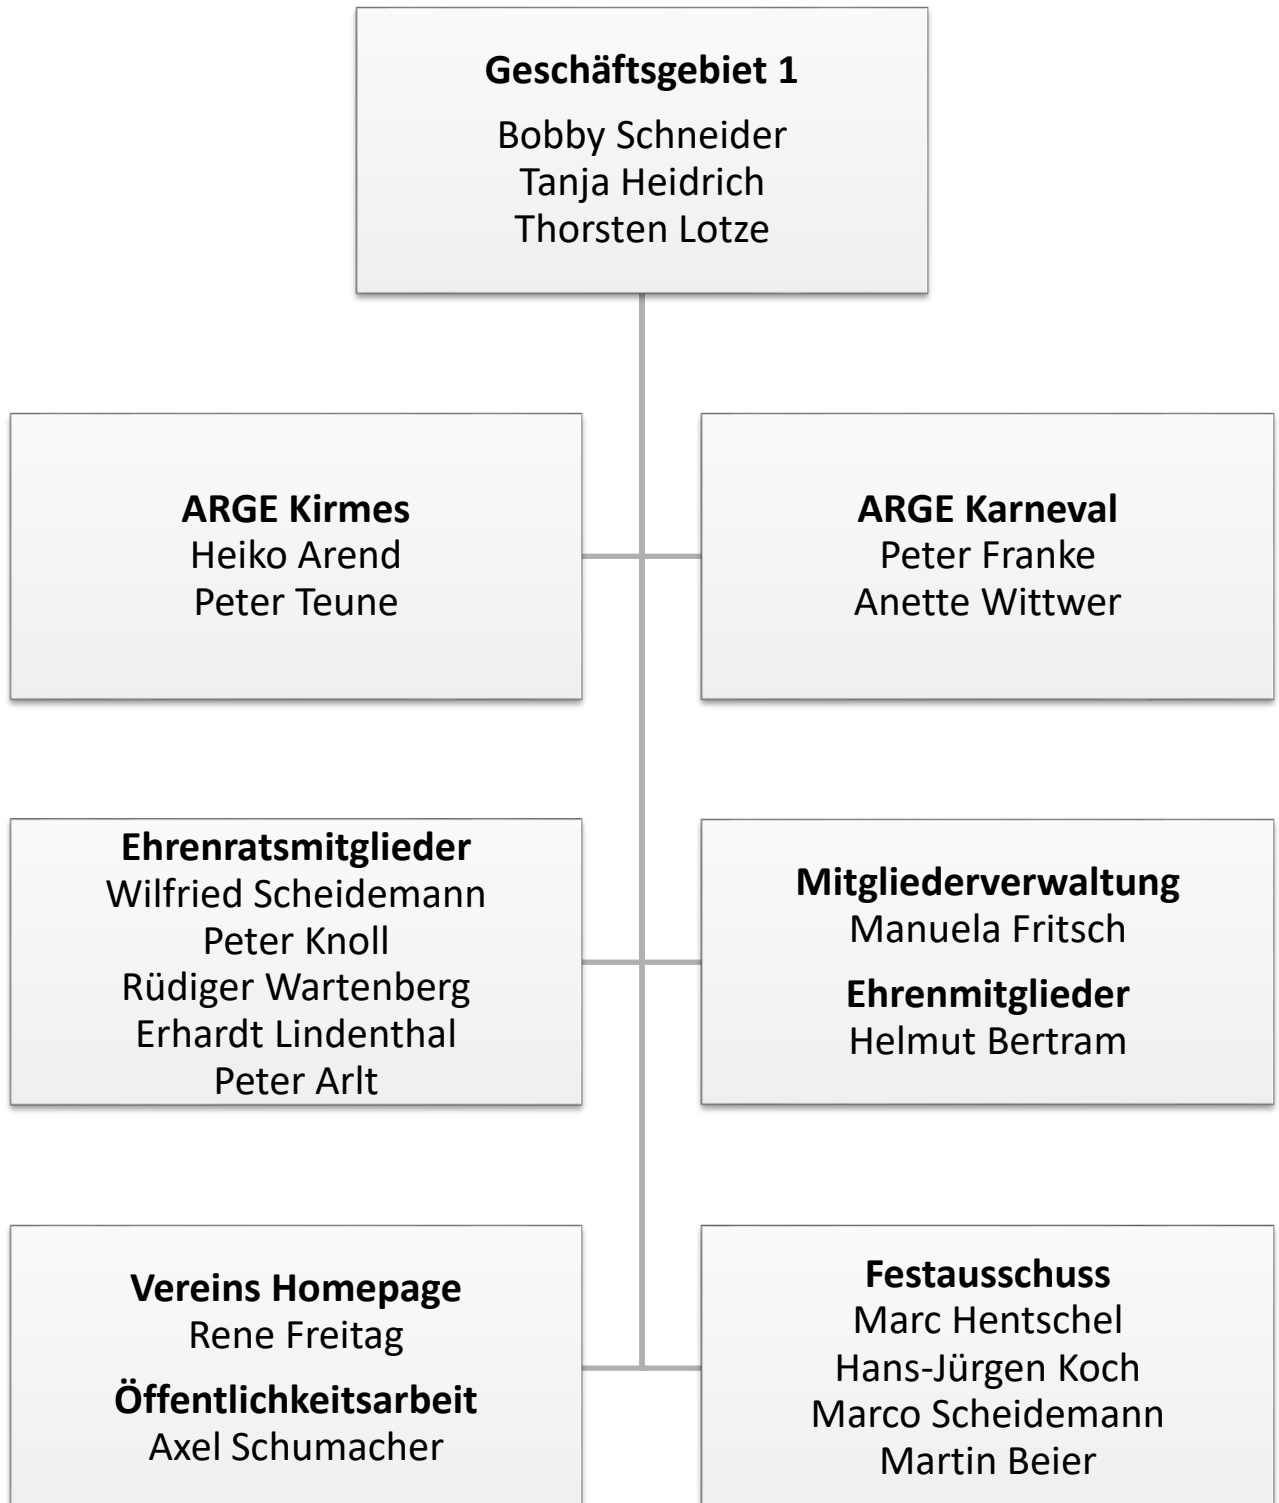

TuSpo „Weser“ Gimte e.V. 1919

Organigramm