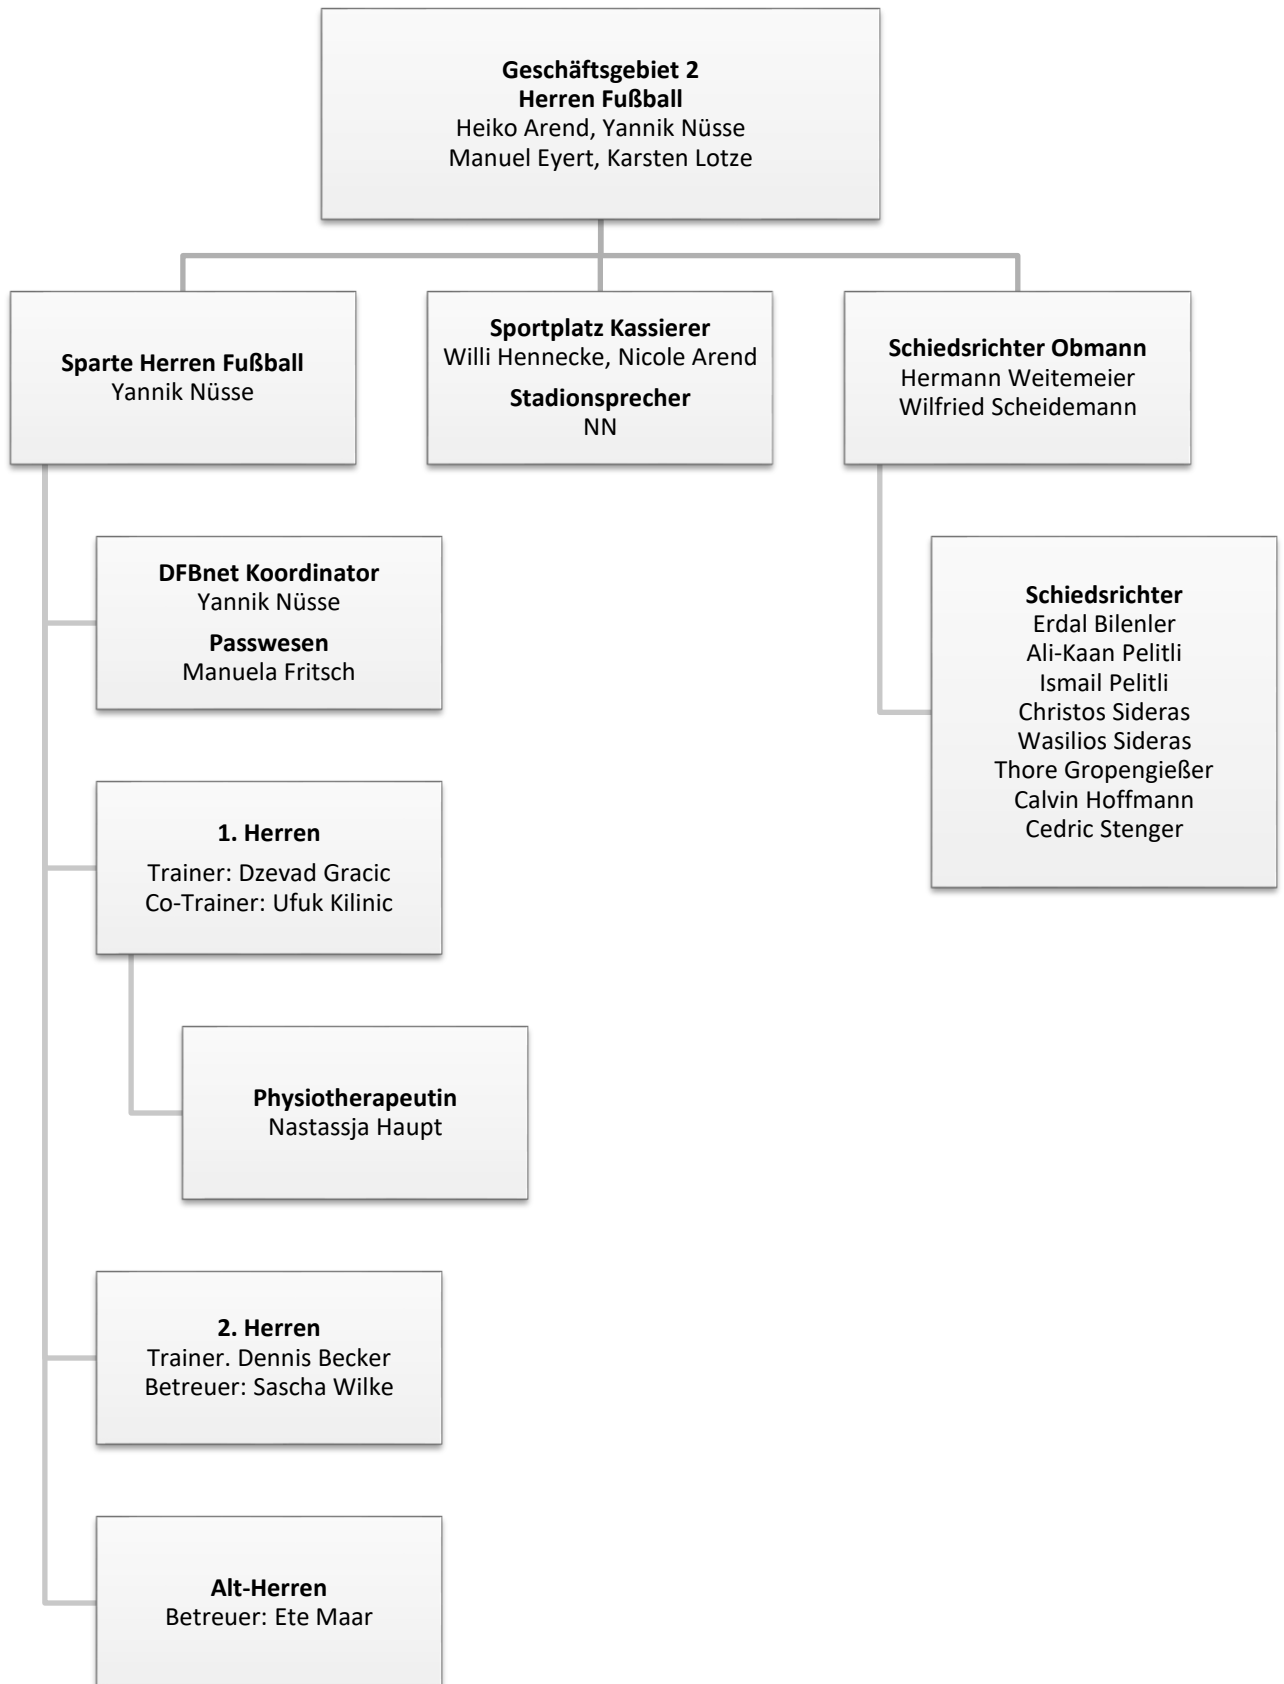

## Organigramm

# TuSpo „Weser“ Gimte e.V. 1919