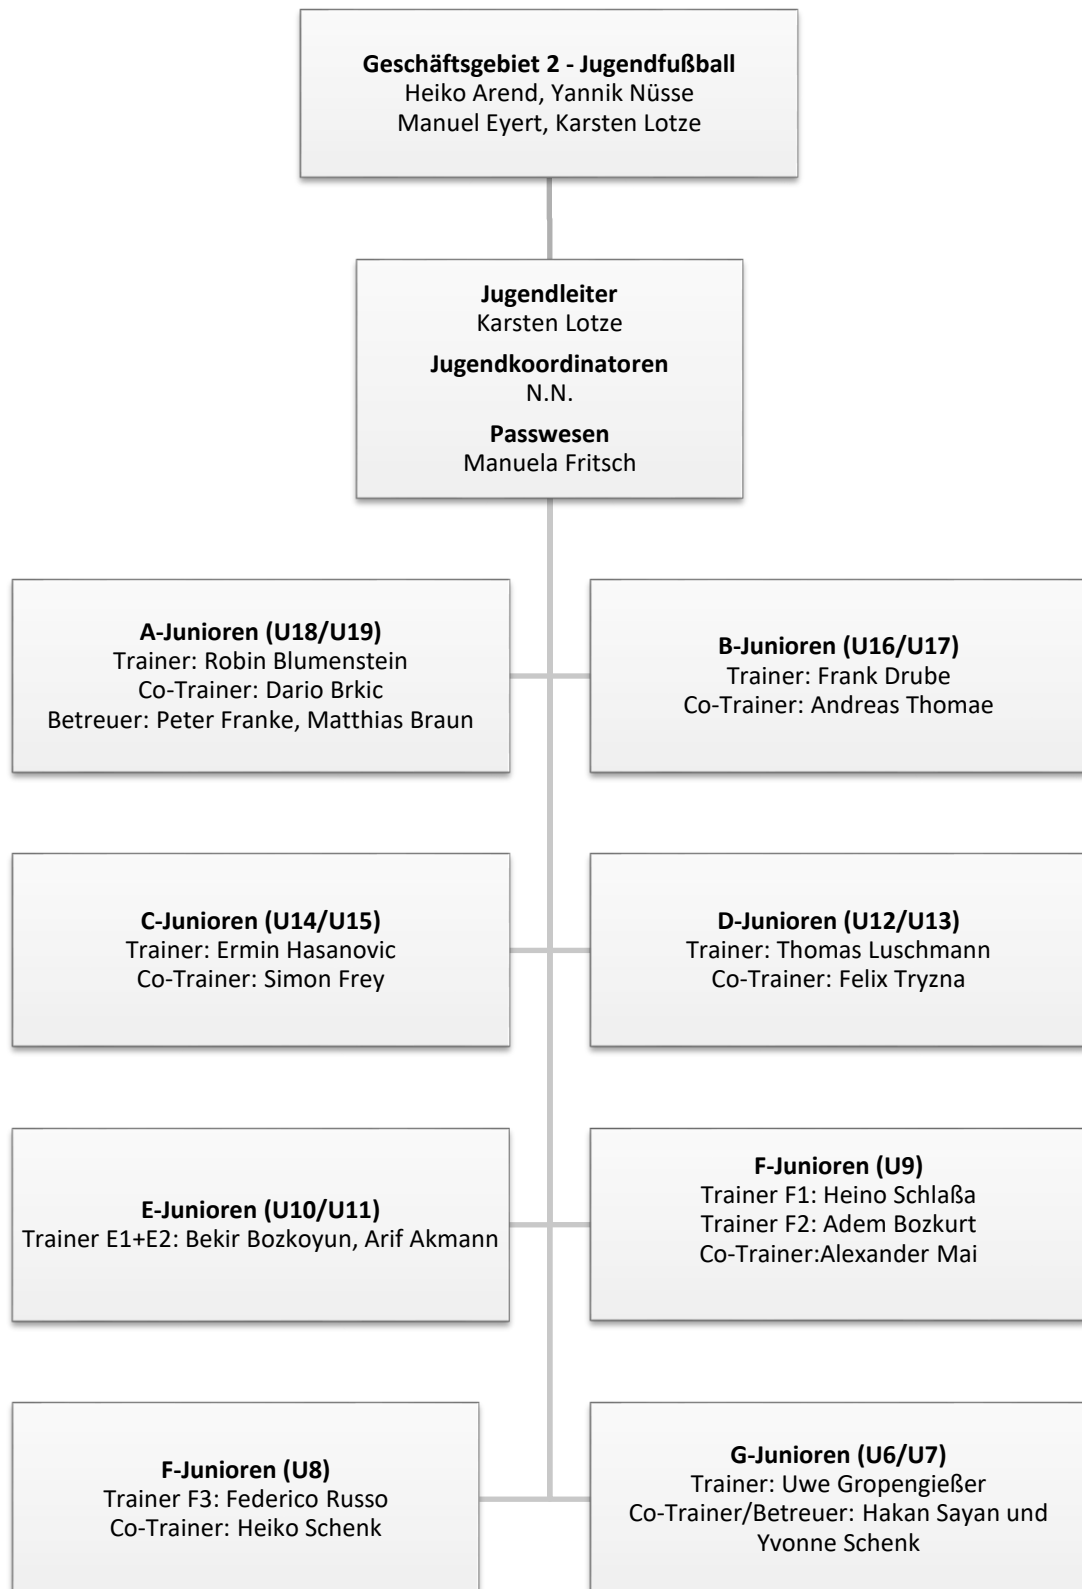

TuSpo „Weser“ Gimte e.V. 1919

Organigramm