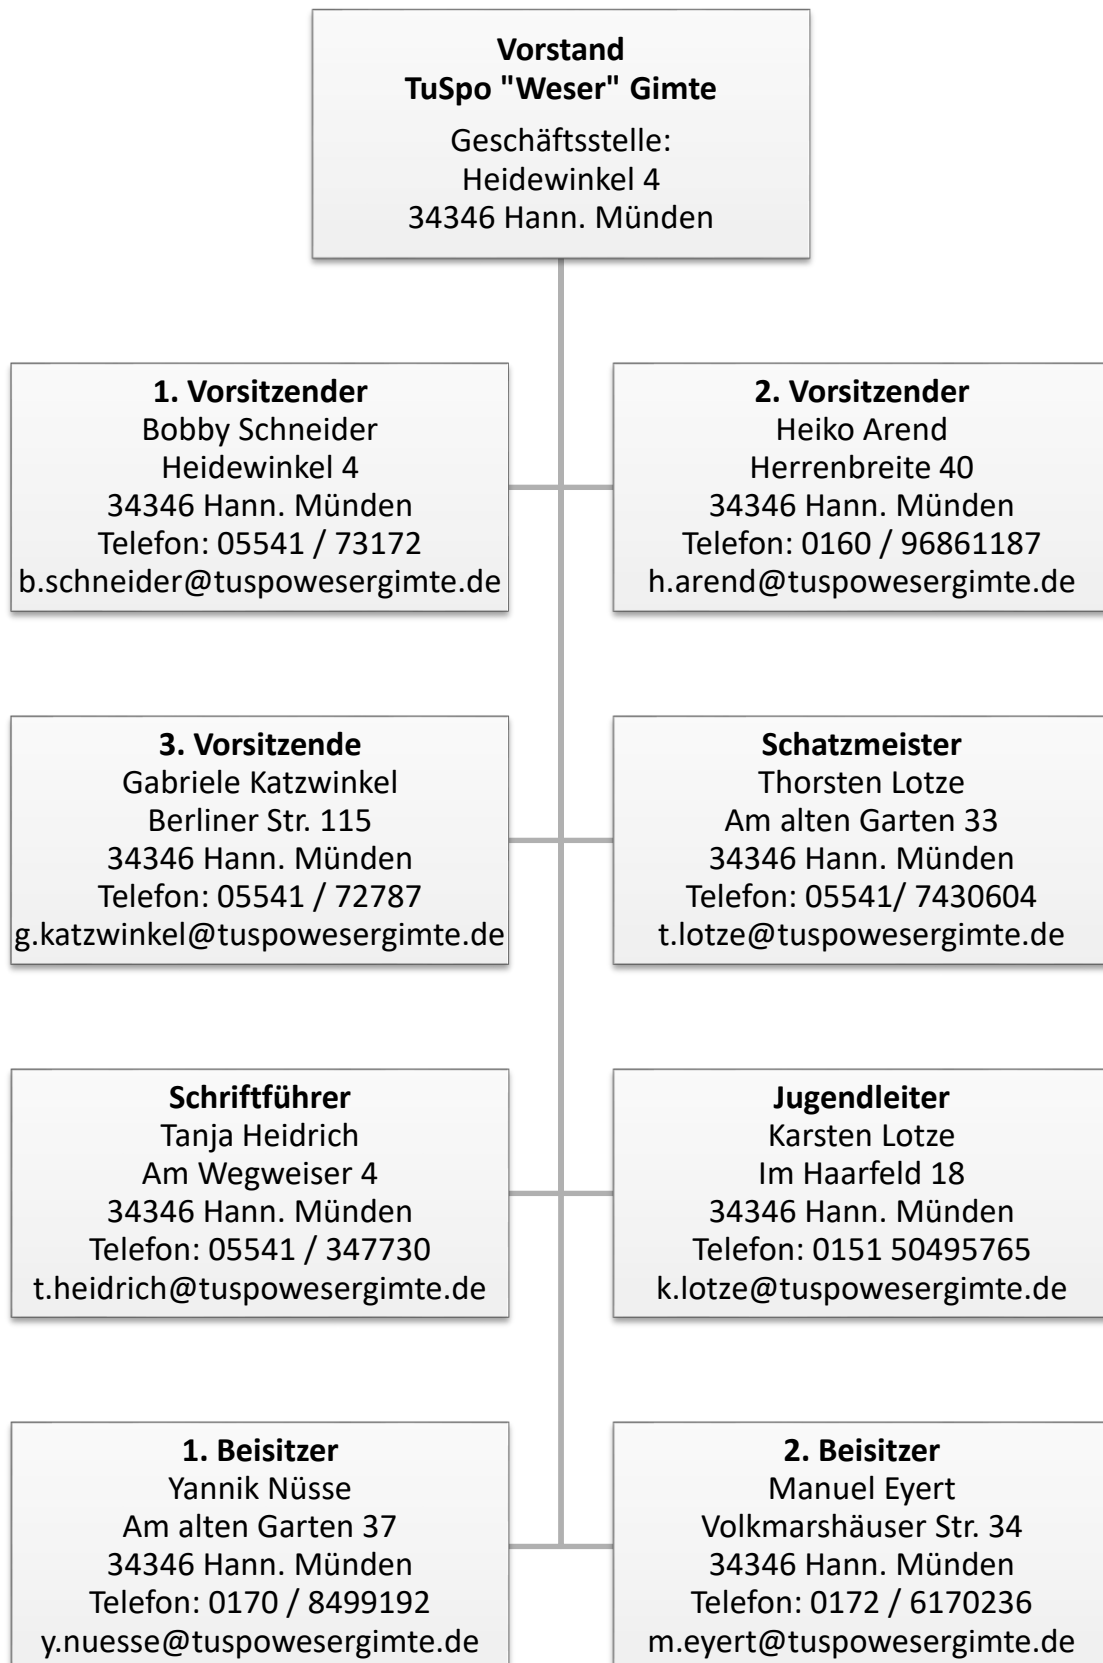

# TuSpo „Weser“ Gimte e.V. 1919

## Organigramm