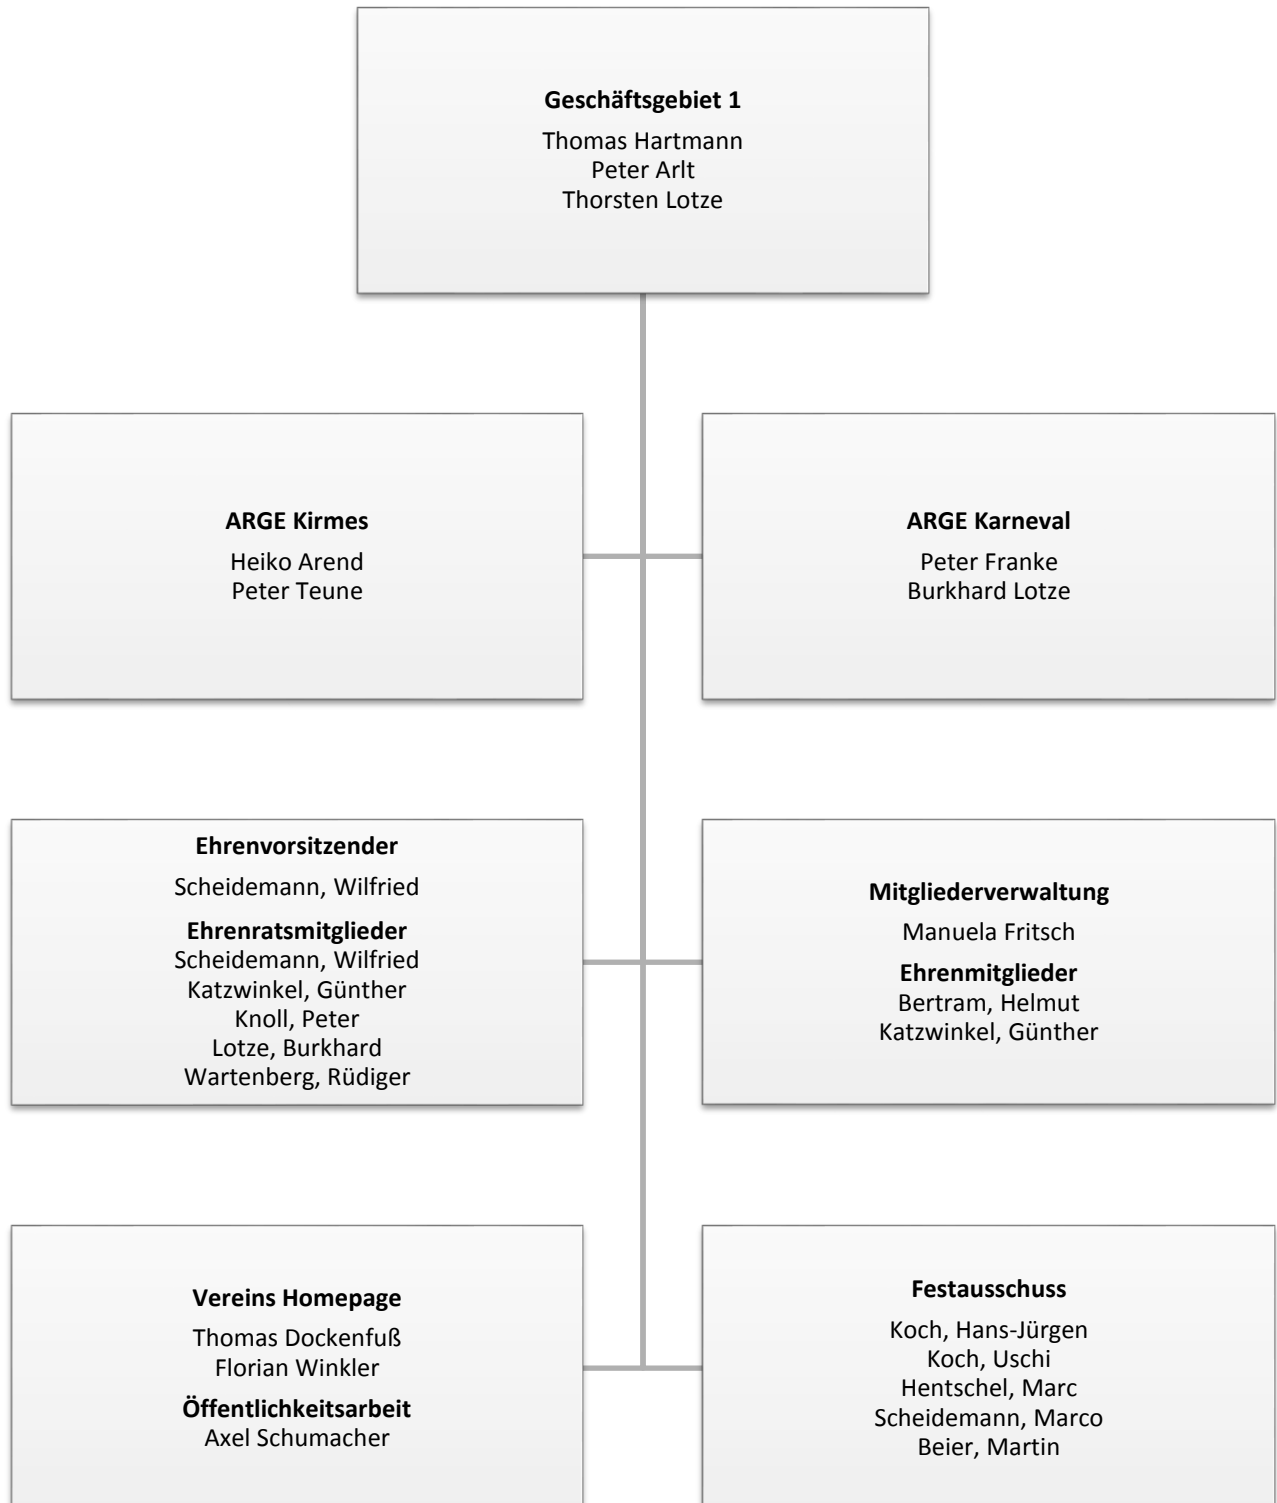

TuSpo „Weser“ Gimte e.V. 1919

Organigramm