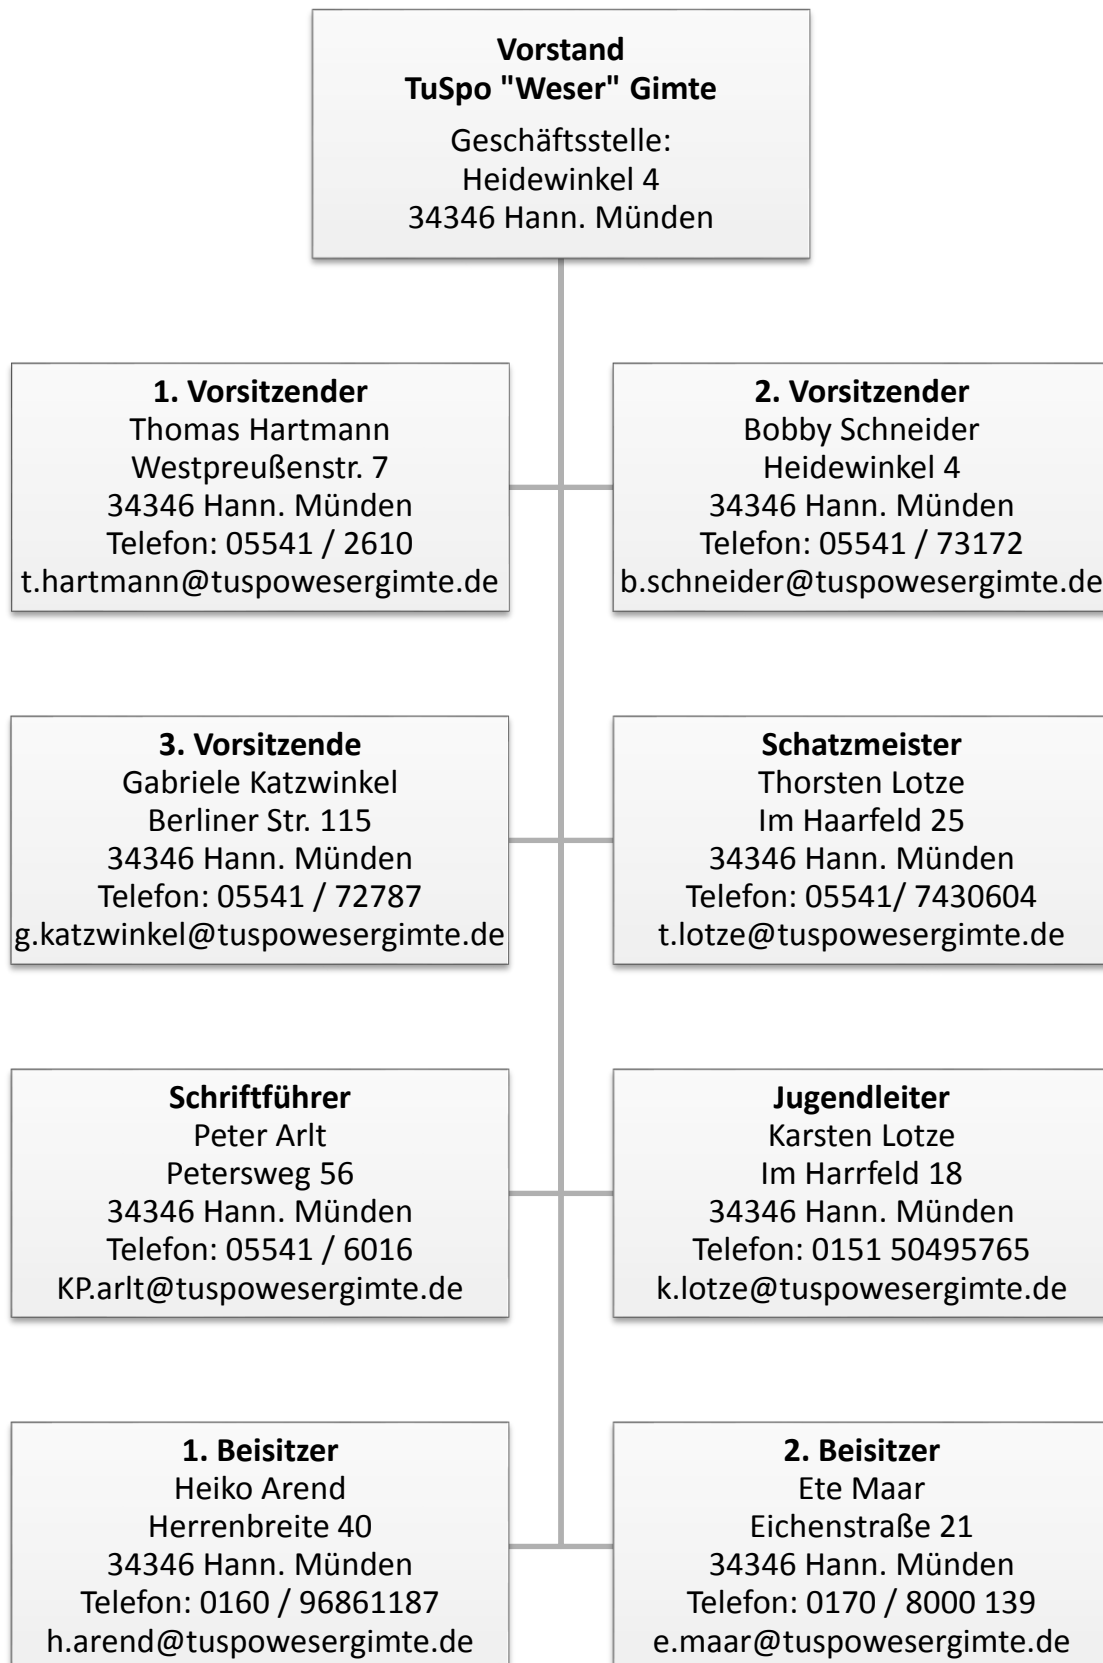

# TuSpo „Weser“ Gimte e.V. 1919

## Organigramm