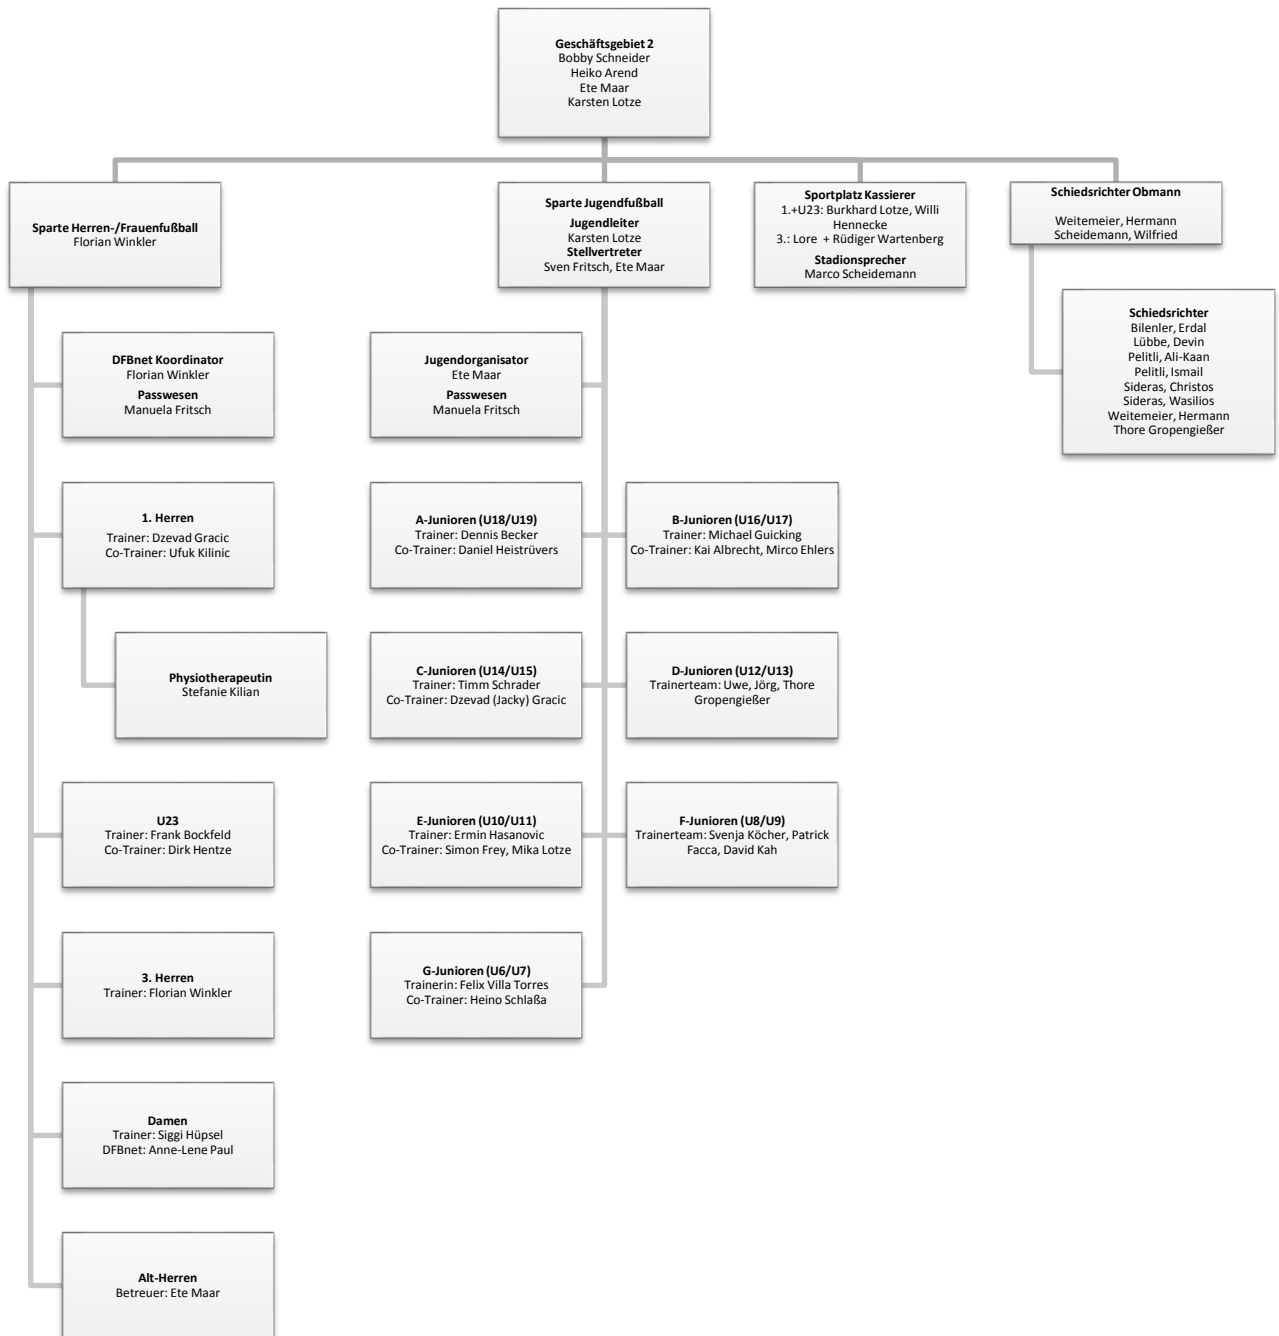

## Organigramm

# TuSpo „Weser“ Gimte e.V. 1919