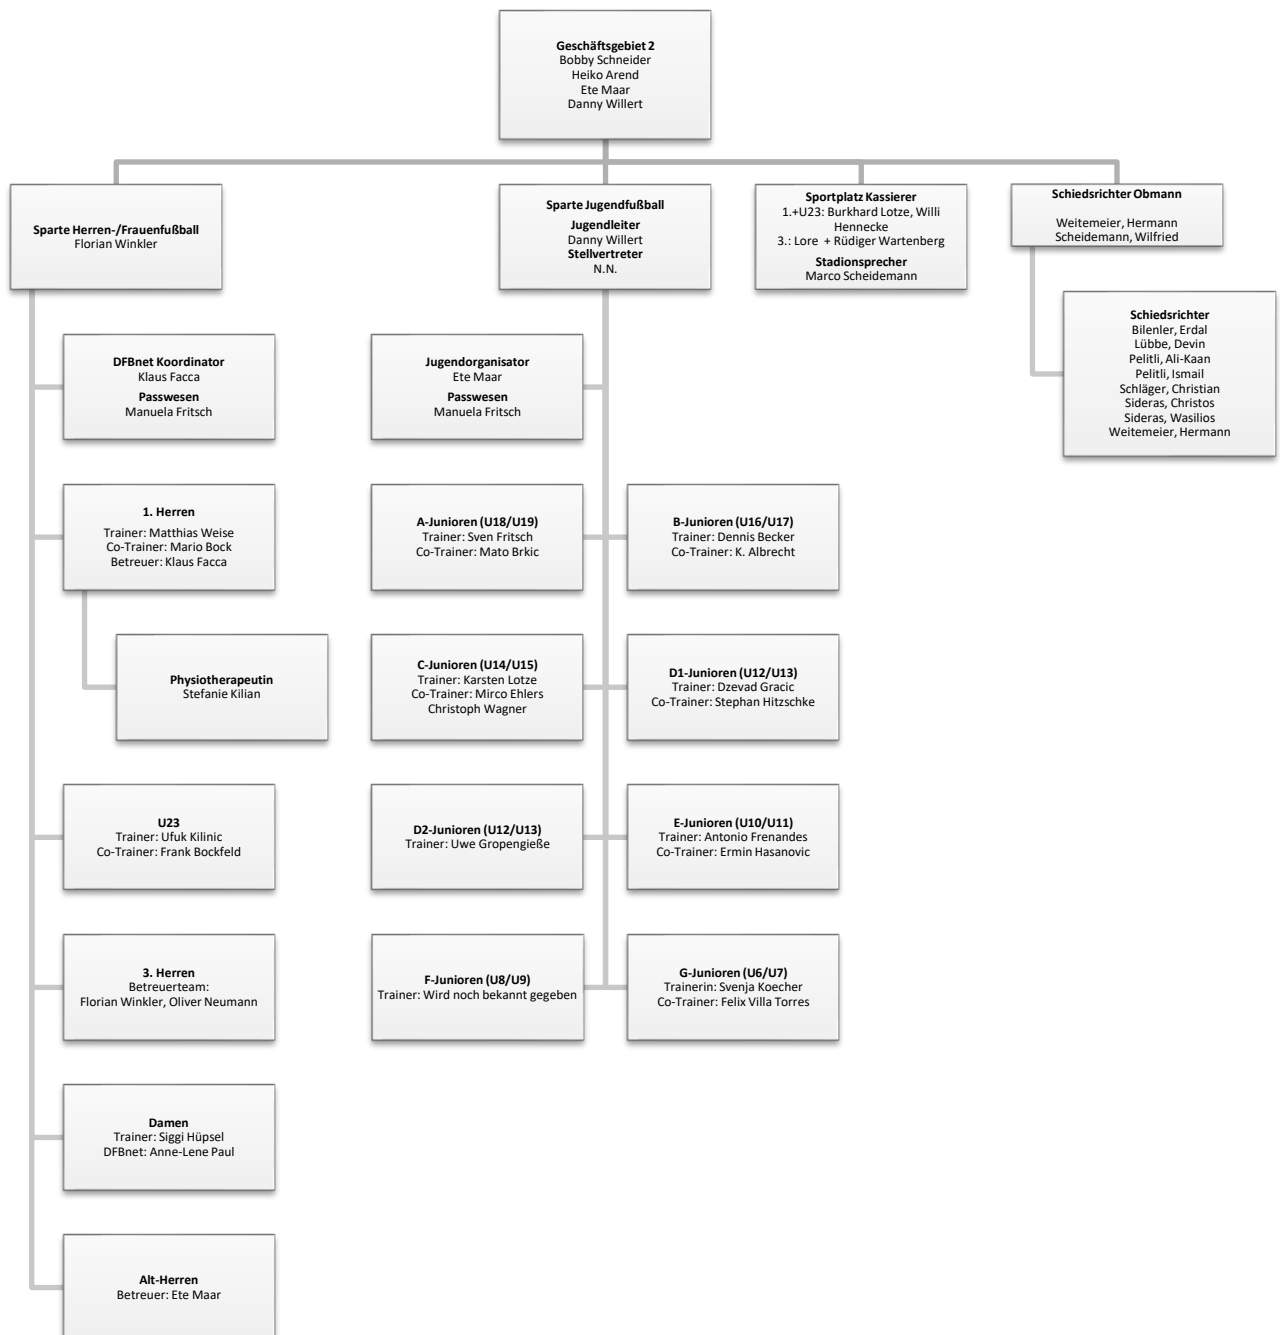

## Organigramm

# TuSpo „Weser“ Gimte e.V. 1919