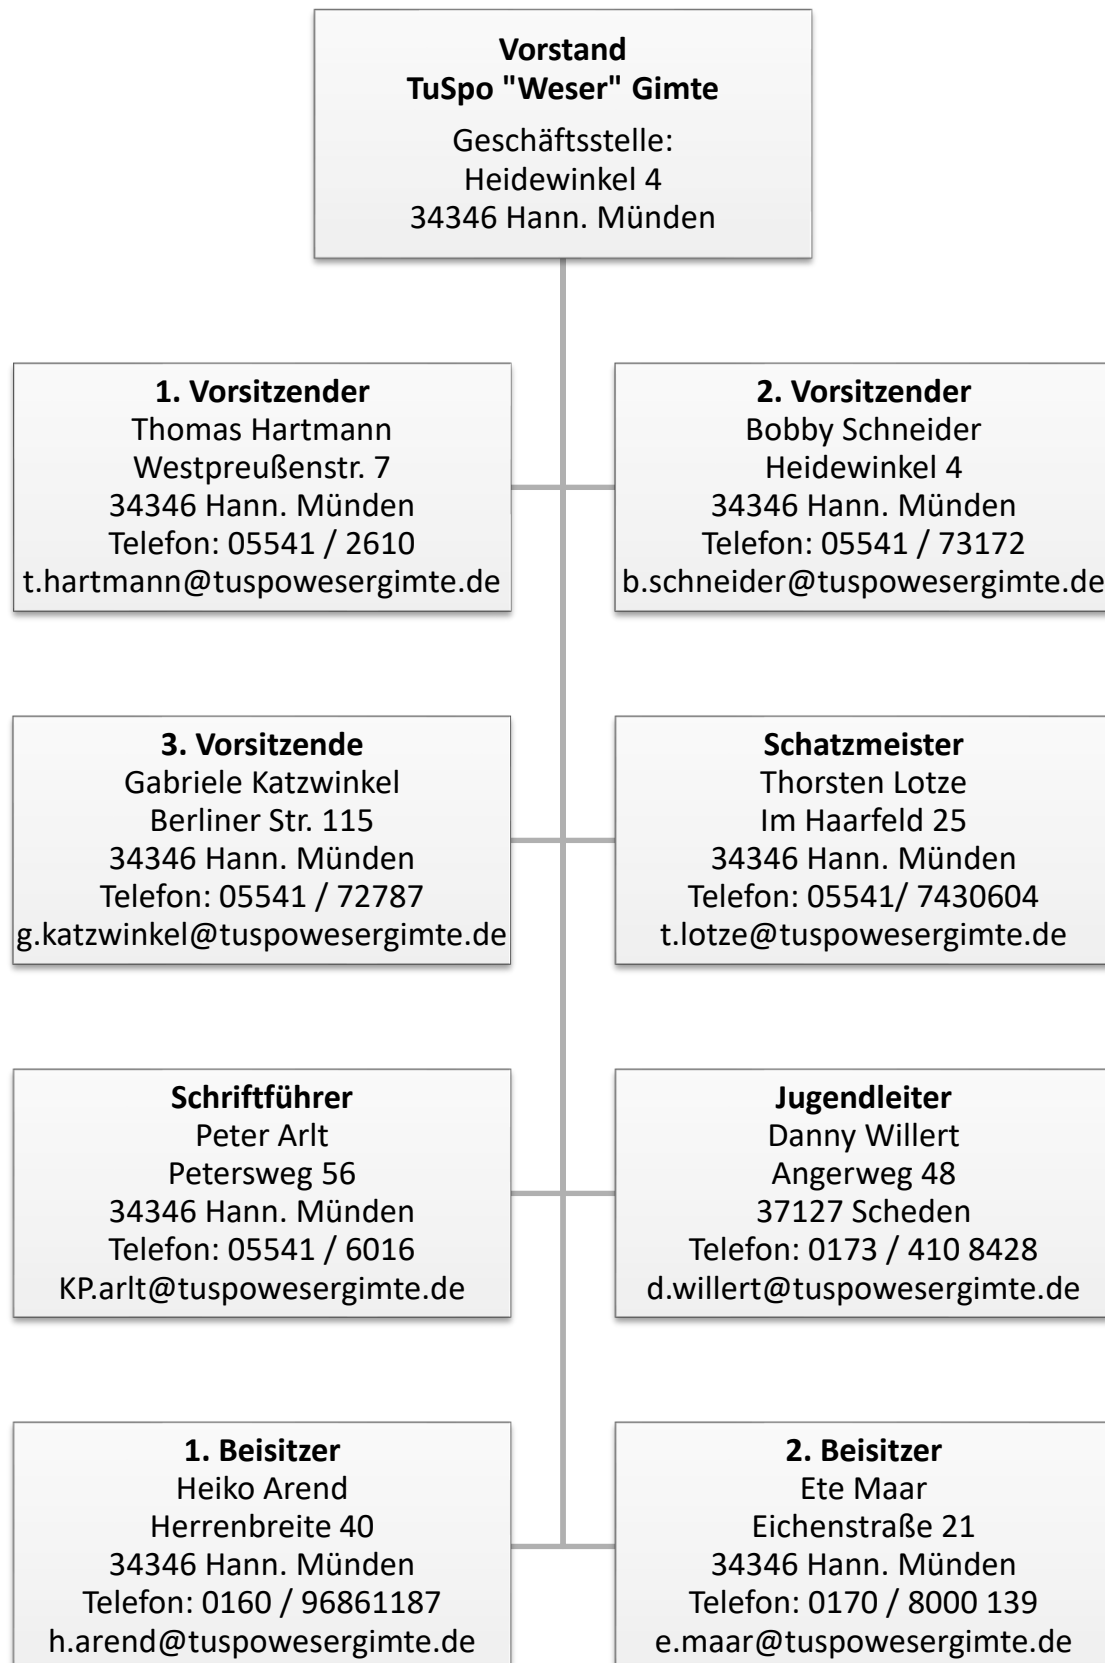

# TuSpo „Weser“ Gimte e.V. 1919

## Organigramm