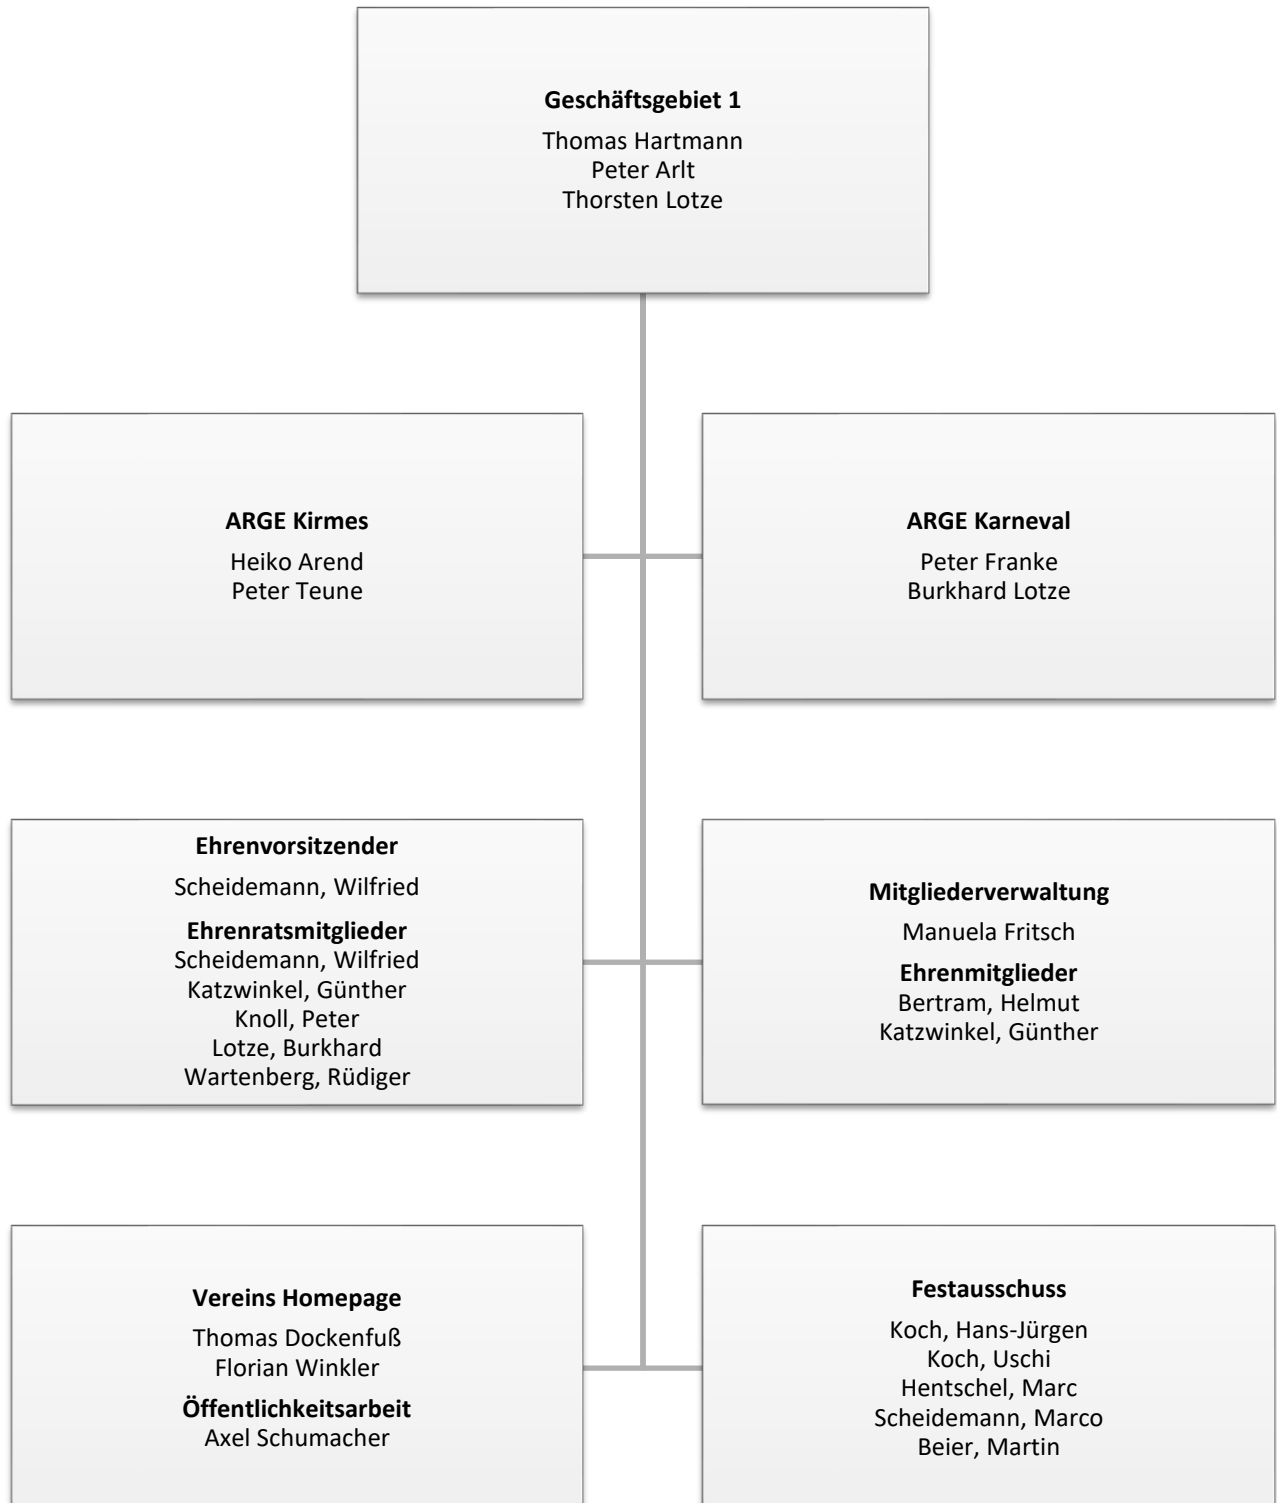

TuSpo „Weser“ Gimte e.V. 1919

Organigramm